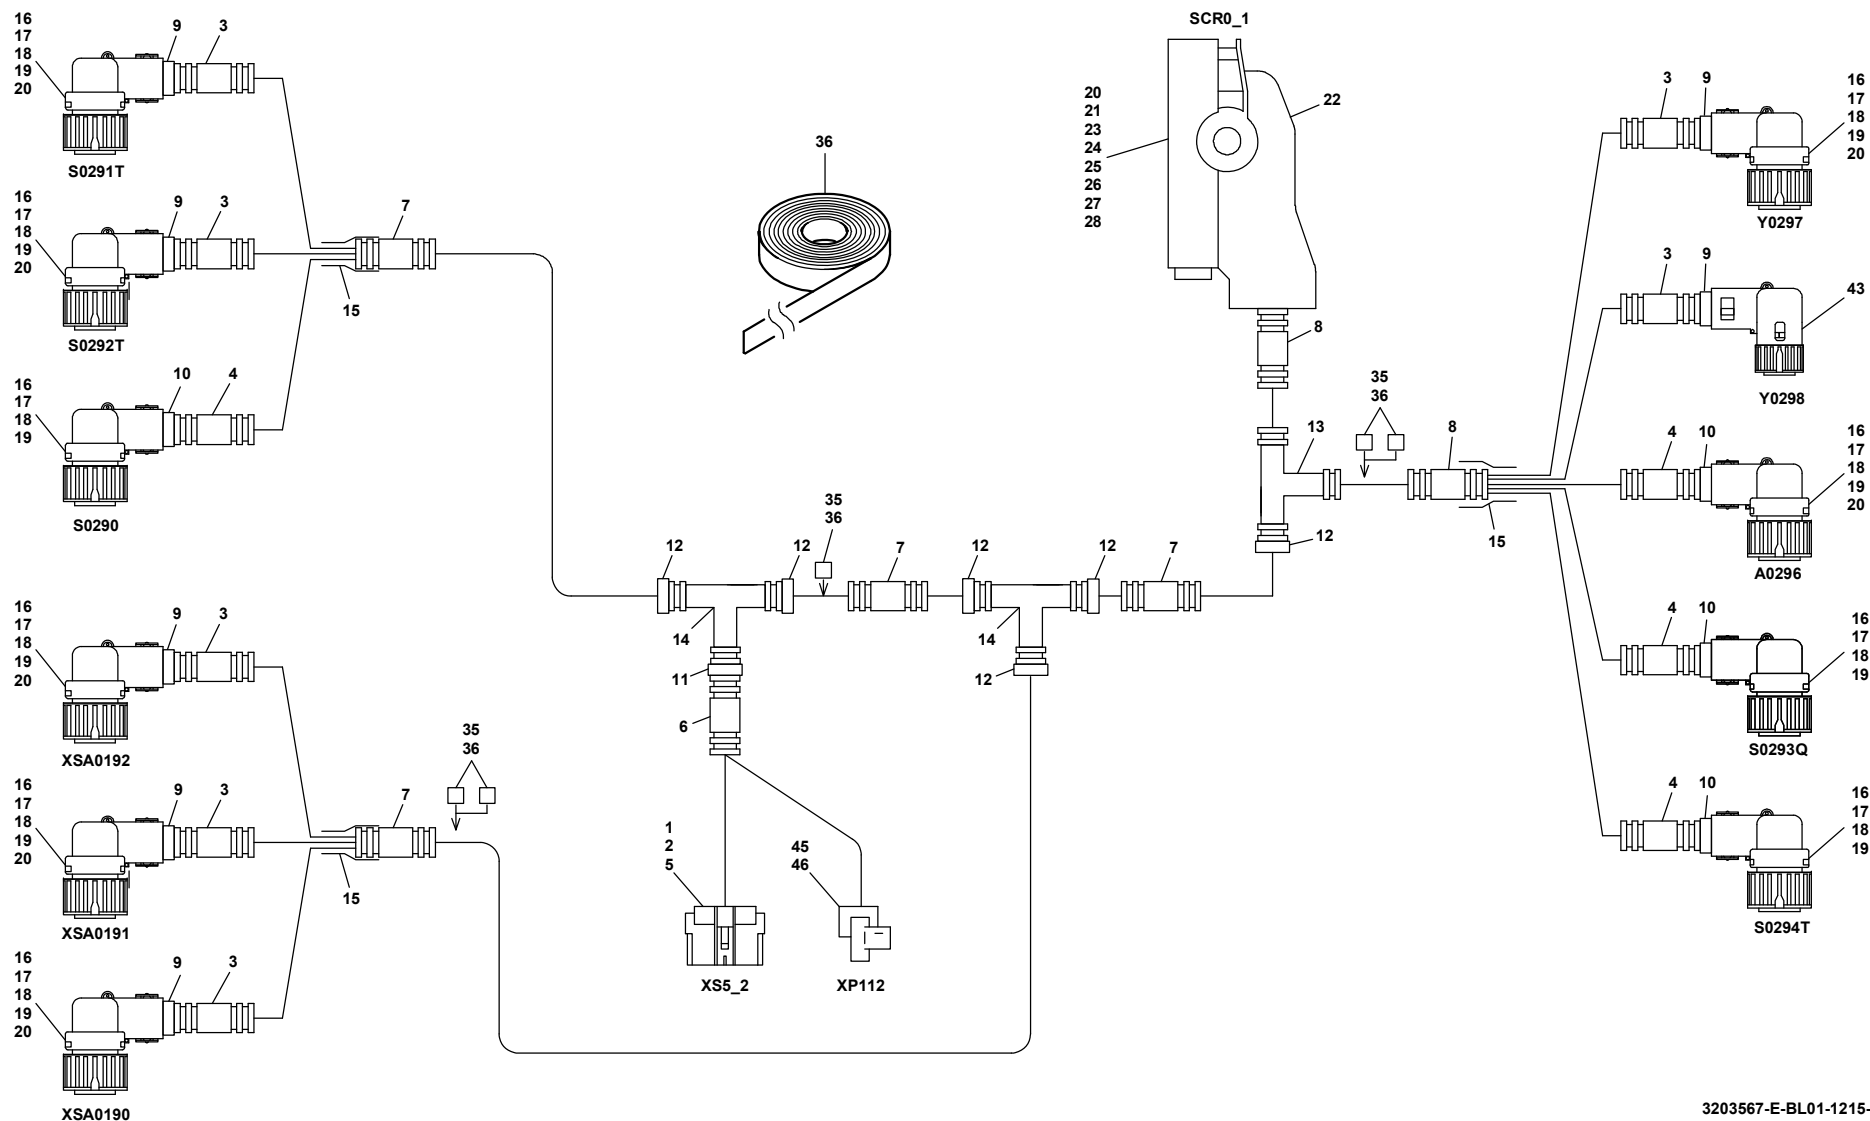

KABELBAUM BLUE TEC
LACED WIRING HARNESS BLUE TEC

BILDTAFEL
PICTORIAL DISPLAY

12.15

3203567-ETL E

1/2

**GMK 4100
BE 504
G 801**

KABELBAUM BLUE TEC
LACED WIRING HARNESS BLUE TEC

BILDTAFEL
PICTORIAL DISPLAY

12.15

3203567-ETL E

2/2

**GMK 4100
BE 504
G 801**